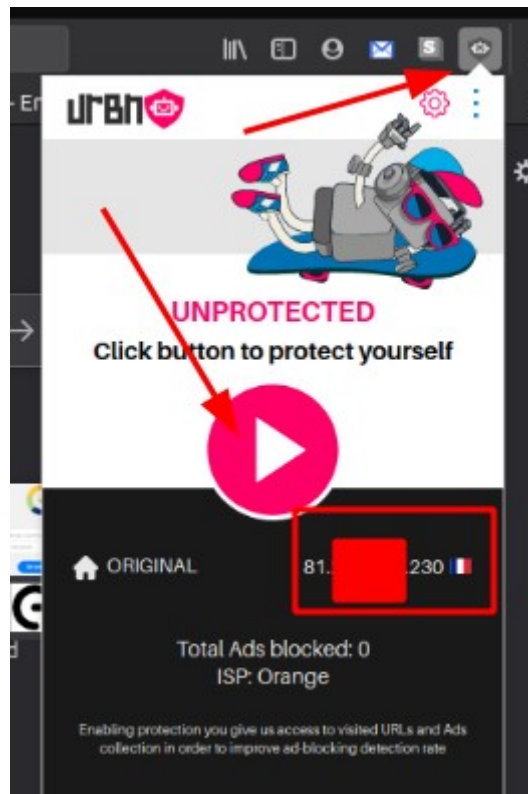

Bonjour Calade

VPN pour Firefox : Urban Shield : <https://addons.mozilla.org/fr/firefox/addon/urban-shield/>

- Cliquer sur le logo en haut à droite : mon IP de connexion en France apparaît

correspond bien à l'IP du site <https://www.monipublique.com/>