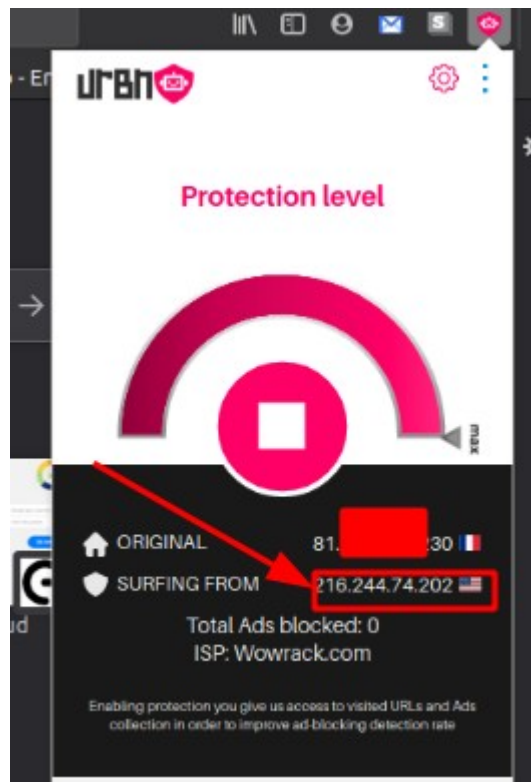

Votre IP publique est : **216.244.74.202**

Votre nom d'hôte est : **202.216-244-74-rdns.wowrack.com**

Vous n'avez pas d'adresse IP fixe ? Ras le bol de chercher partout quelle est votre adresse IP publique ? Votre nom d'hôte ? Mon IP Publique est la méthode la plus simple pour trouver ces informations en 1 clic : Visitez le site, et vous avez toutes ces informations.

Informations détaillées	Géolocalisation
Fournisseur d'accès : Wowrack.com Latitude/Longitude : 45.5051/-122.675 Ville : Portland Région : Oregon Pays : United States	A map showing the location of the IP address. The map includes labels for Astoria, Warrenton, Seaside, Castle Rock, and Longview. There are also icons for highways 5 and 30. The map is titled "Plan" and "Satellite".

- Quitter en cliquant sur le **carré dans le fond rouge**

Cdlr Didier.