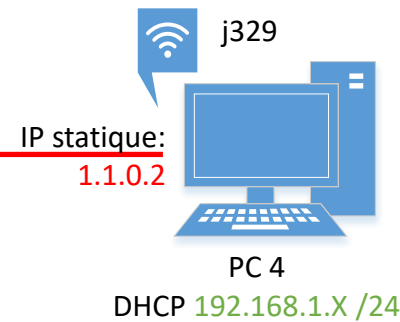

# Réseau actuel

MUR

IP statique:  
1.1.0.3

IP statique:  
1.1.0.2

# Proposition de Goof

PC 1

DHCP 192.168.1.X /24

PC 2

DHCP 192.168.1.X /24

PC 3

DHCP 192.168.1.X /24

**Freebox Révolution (j329)**  
IP statique: 192.168.1.254 /24