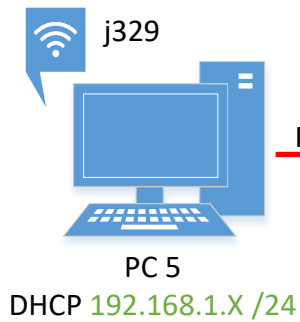

# Réseau actuel

MUR

IP statique:  
1.1.0.3

IP statique:  
1.1.0.2

# Proposition de Goof

PC 1

DHCP 192.168.1.X /24

PC 2

DHCP 192.168.1.X /24

PC 3

DHCP 192.168.1.X /24

**Freebox Révolution (j329)**  
IP statique: 192.168.1.254 /24