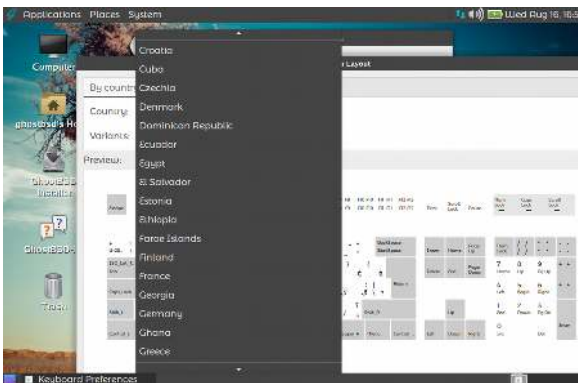

on va le modifier en azerty