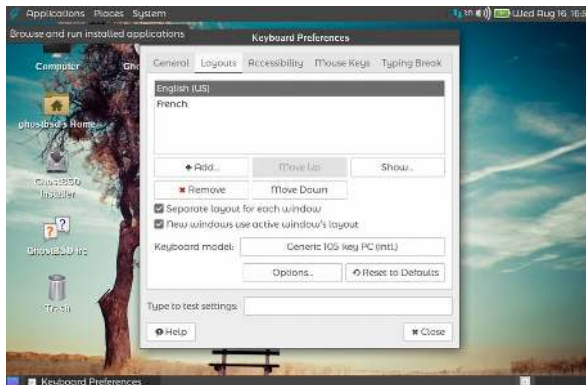

on va le modifier en azerty