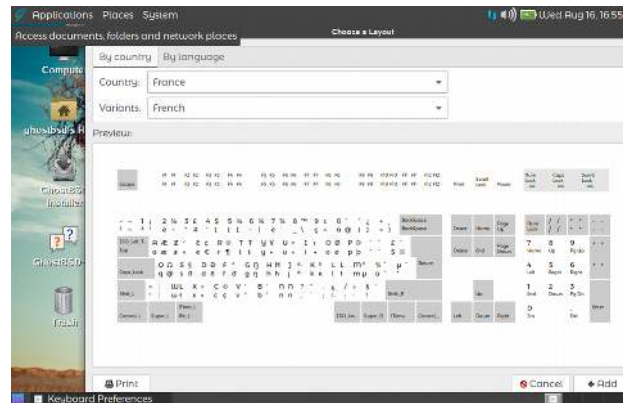

on va le modifier en azerty