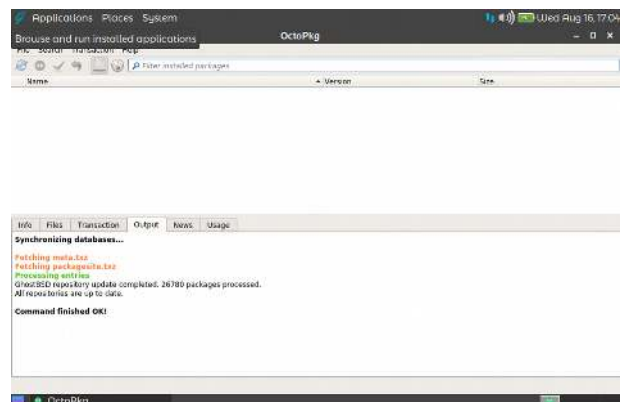

on va le modifier en azerty

on est en azerty !!

firefox est en anglais, on va le franciser par « add-on » langages/ français langage pack

la suite LibreOffice est installée

pour mettre à jour automatiquement les paquets , suffit de lancer **OctoPkg**