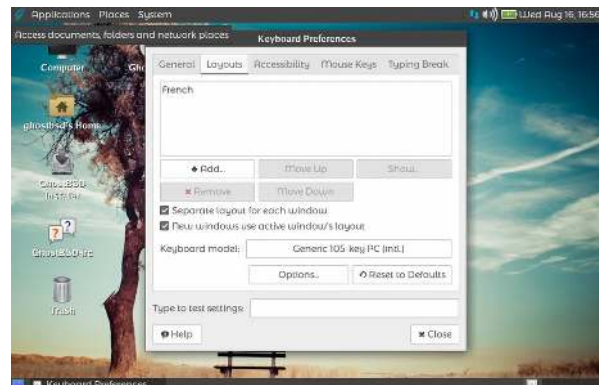

on va le modifier en azerty